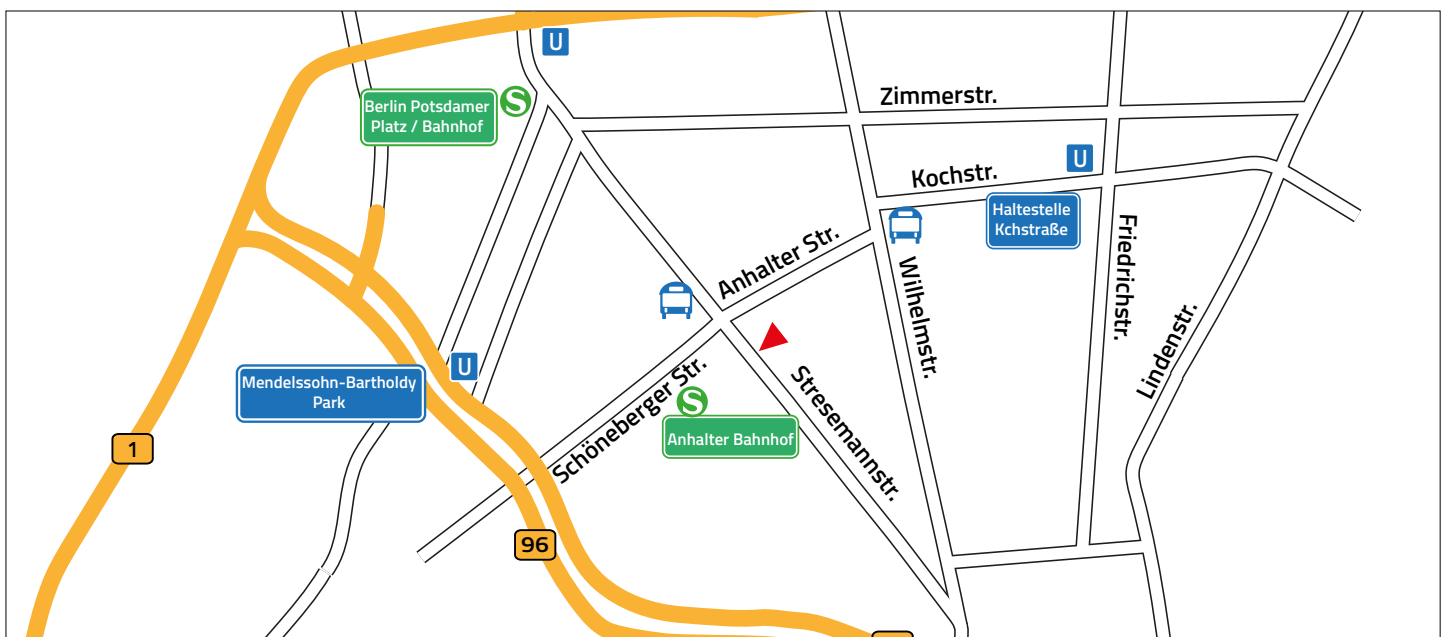

Alle Preise zzgl. MwSt.

Anreise mit dem PKW

Von der A 45:

- Bei Ausfahrt 22-Siegen-Süd Richtung Siegen-Süd fahren
- 190 m
- Bis Leimbachstraße fahren
- 5 Min. (3,5 km)
- Weiter auf Leimbachstraße
- 3,5 km
- Nach links abbiegen, um auf Leimbachstraße zu bleiben .

Anreise mit öffentlichen Verkehrsmitteln

Vom Bahnhof Siegen

- ab Siegen Hbf
- Fußweg zum ZOB Siegen, Bstg. B
- Bus C102
- Richtung Siegen Jung-Stilling-Krankenhaus
- an Siegen Jung-Stilling-Krankenhaus
- nicht umsteigen, Weiterfahrt im selben Fahrzeug möglich
- ab Siegen Jung-Stilling-Krankenhaus
- an Siegen P+R Leimbachstadion
- Fußweg (ca. 7 Minuten)
- an Siegen, Leimbachstraße 266