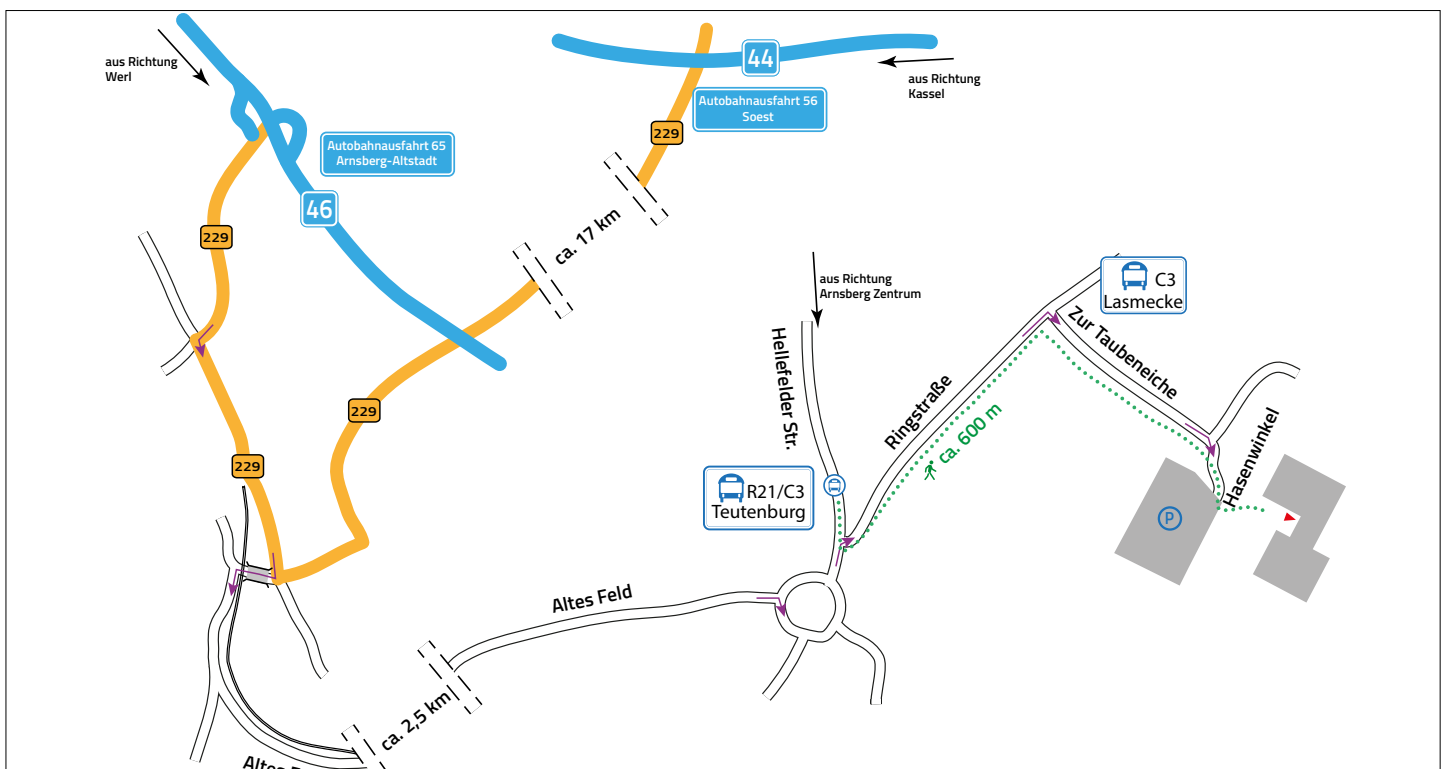

Alle Preise zzgl. MwSt.

Anreise mit dem PKW

Aus Richtung Dortmund

- B1 folgen,
- A44, A445 und A46 bis Hüstener Str./B229 in Arnsherg nehmen,
- auf A46 Ausfahrt 65-Arnsherg-Altstadt nehmen
- Rechts abbiegen auf Hüstener Str./B229
- 1,3 km
- Nach links abbiegen, um auf Hüstener Str./B229 zu bleiben
- 1,5 km
- Rechts abbiegen auf Jägerbrücke
- 160 m
- Links abbiegen auf Wennigloher Str.
- 550 m
- Leicht links abbiegen auf Altes Feld
- 2,3 km
- Im Kreisverkehr dritte Ausfahrt (Hellefelder Str.) nehmen
- 120 m
- Rechts abbiegen auf Ringstraße
- 300 m
- Rechts abbiegen auf Zur Taubeneiche
- 200 m
- Geradeaus auf Hasenwinkel